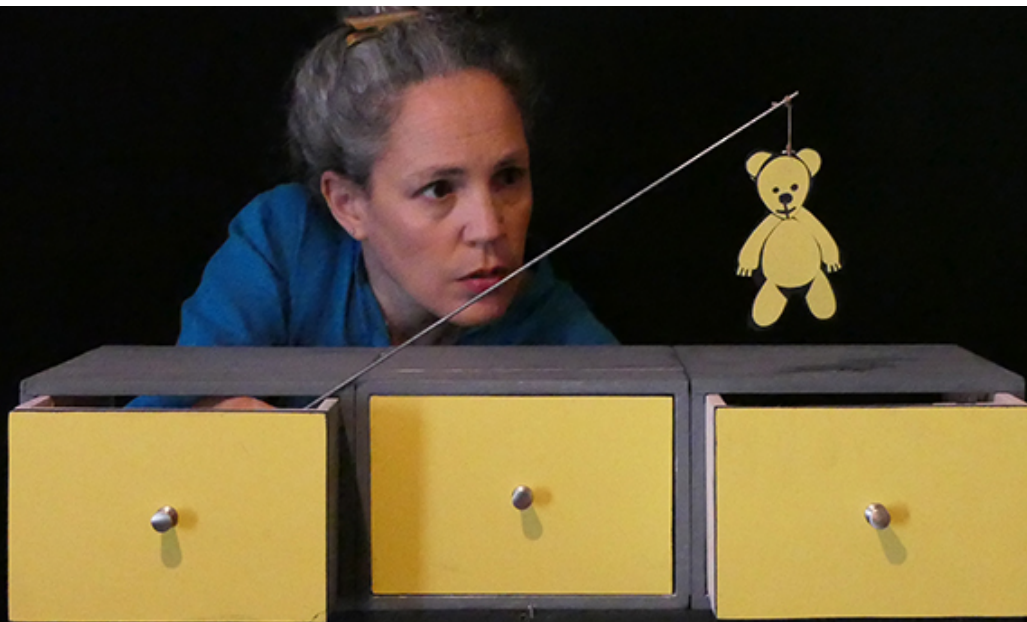

# הַבְּנָאִיּוֹת הַחִפְּשִׁיּוֹת

ביקורות נוספות יונתן בלש ממש

"מעין יקרה, מבקשת להודות לך על ההצגה "יונתן בלש ממש". כמנהלת הגיל הרך ושלוחת המזרח במנהל קהילתי פסגת זאב, שמלווה את כל הפעילויות, אני בד"כ מלווה את האירוע בדקות הראשונות וחוזרת לעיסוקי. אבל בהצגה שלך, פשוט רותקתי הן מהתוכן של ההצגה והן מרמת הקשב של הקהל, הילדים וההורים. כולם היו מהופנטים. כמי שצפתה בלא מעט הצגות, התרשמתי והתרגשתי מהיצירתיות, ומהקסם שאת יוצרת על הבמה כאשר בובות נייר מתמלאות בחיים, והמגירות על השולחן הופכות לעולם ומלואו. שמחה שיכולנו לארח אותך ומחכה כבר לאפשרות להזמין אותך שוב אלינו לפסגה. ואם משהו מתחבט אם להזמין אותך להצגה והוא מבקש לשמוע את דעתך, הוא מוזמן ליצור איתי קשר ואמליץ בחום."

"היינו היום בהצגה בספריית עולותיים והיה פשוט נהדר!!! מיוחד ובאמת בלתי נשכח!  
תודה."  
מיכל לב, אמא

"הההצגה היתה מקסימה, גם אני וגם הצוות חושבות שההצגה היתה ברמה גבוהה איכותית ובגובה עיניים של הילדים. הילדים היו מרותקים ונהנו מאוד יישר כח נהנינו מאוד."  
טלי, מנהלת גני יזמ"ה מודיעין